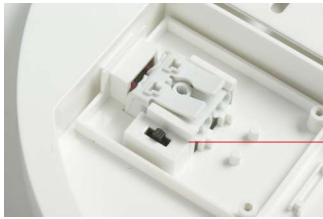

kora r

CODE	CCT SWITCH			LUMENS	POWER	VOLTAGE	ANGLE	PF	A	Hz
4500	2.700 K	3.000 K	4.000 K	3.000	25W	220-240V	110°	> 0,6	0,18	50

120lm/w

RoHS