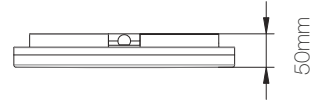

kora r

CODE	CCT SWITCH			LUMENS	POWER	VOLTAGE	ANGLE	PF	A	Hz
4500	2.700 K	3.000 K	4.000 K	3.000	25W	220-240V	110°	> 0,6	0,18	50

120lm/w

RoHS